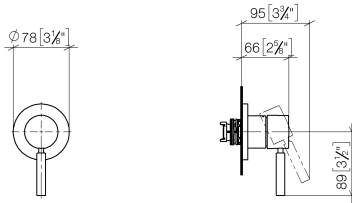

36 060 660

- Abdeckplatte Ø 78 mm

Passt zu: TARA, META

	Chrom	36 060 660-00
	Platin gebürstet	36 060 660-06
	Platin	36 060 660-08
	Dark Chrome	36 060 660-19
	Light Gold	36 060 660-26
	Light Gold gebürstet	36 060 660-27
	Messing gebürstet (23kt Gold)	36 060 660-28
	Schwarz matt	36 060 660-33
	Bronze gebürstet	36 060 660-42
	Champagne gebürstet (22kt Gold)	36 060 660-46
	Champagne (22kt Gold)	36 060 660-47
	Chrom gebürstet	36 060 660-93
	Dark Platin gebürstet	36 060 660-99

Benötigtes Zubehör

- UP-Wand-Einhandbatterie -** 35 860 970 90
- Max. Einbautiefe 95 mm
 - Min. Einbautiefe 80 mm

36 060 660

mm [inches]

Zertifikate

WRAS_2107016. LGA_29905.

36 060 660

Ersatzteilstückliste

Nr.	Artikelnummer	Benennung	Verbaumenge	Lieferzeit
1	90 15 05 064 01 90	Kartusche	1	2
2	90 27 66 009 00-00	Rosette	1	10
3	09 11 02 293-00	Haube	1	10
4	90 20 66 006 00-00	Griff	1	10
5	90 30 09 064 00 90	Schluessel	1	2