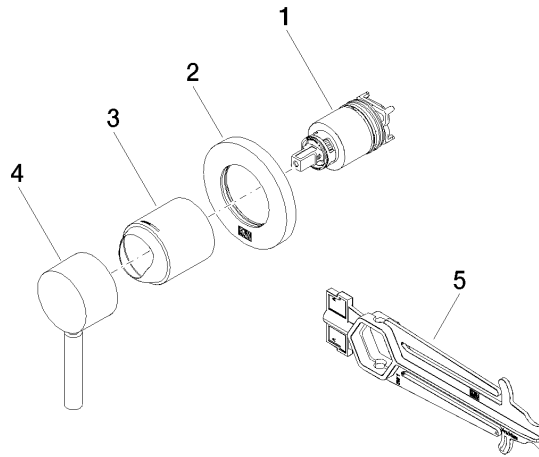

36 060 660

- Abdeckplatte Ø 78 mm

Passt zu: TARA, META

	Chrom	36 060 660-00
	Platin gebürstet	36 060 660-06
	Platin	36 060 660-08
	Dark Chrome	36 060 660-19
	Light Gold	36 060 660-26
	Light Gold gebürstet	36 060 660-27
	Messing gebürstet (23kt Gold)	36 060 660-28
	Schwarz matt	36 060 660-33
	Bronze gebürstet	36 060 660-42
	Champagne gebürstet (22kt Gold)	36 060 660-46
	Champagne (22kt Gold)	36 060 660-47
	Chrom gebürstet	36 060 660-93
	Dark Platin gebürstet	36 060 660-99

Benötigtes Zubehör

- UP-Wand-Einhandbatterie -** 35 860 970 90
- Max. Einbautiefe 95 mm
 - Min. Einbautiefe 80 mm

36 060 660

mm [inches]

Zertifikate

WRAS_2107016. LGA_29905.

36 060 660

Ersatzteilstückliste

Nr.	Artikelnummer	Benennung	Verbaumenge	Lieferzeit
1	90 15 05 064 01 90	Kartusche	1	2
2	90 27 66 009 00-00	Rosette	1	10
3	09 11 02 293-00	Haube	1	10
4	90 20 66 006 00-00	Griff	1	10
5	90 30 09 064 00 90	Schluessel	1	2